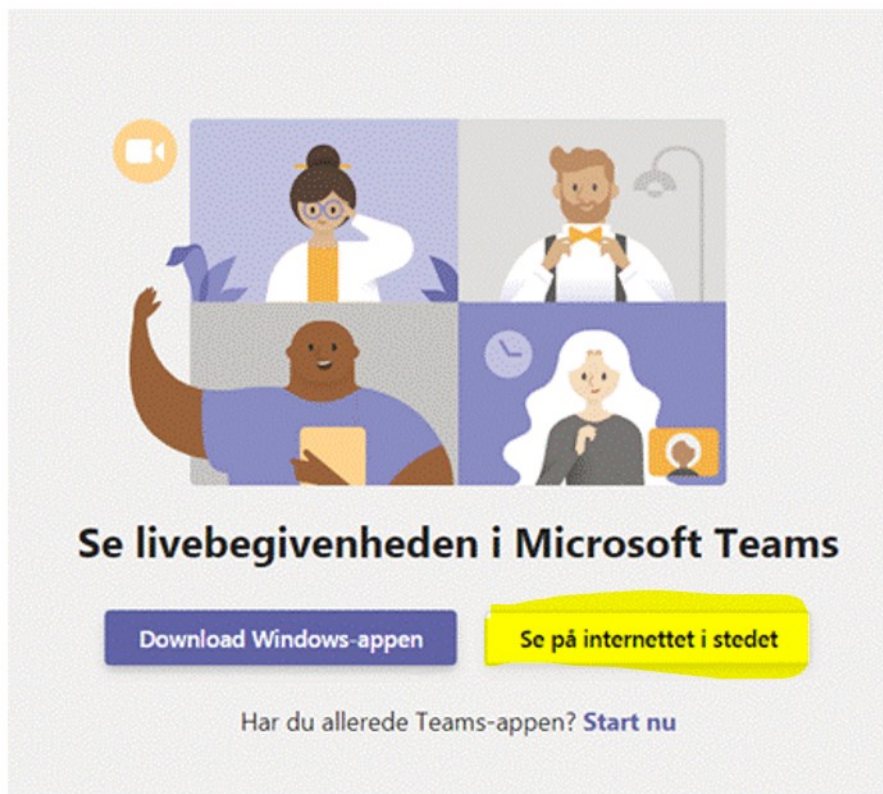

Deltag i en livestreaming fra en windows-computer (anbefalet)

Du skal have en windowscomputer med en af de tre browsere Microsoft Edge, Google Chrome eller Mozilla Firefox.

1. Klik på det tilsendte invitationslink eller kopier linket og sæt det ind i adresselinjen øverst i din browser.
2. På den første side, du kommer til, skal du vælge "Se på internettet i stedet":

3. I det næste vindue skal du vælge "Deltag anonymt":

4. Nu skal du ikke gøre mere, men lukkes nu ind til livestreamingen