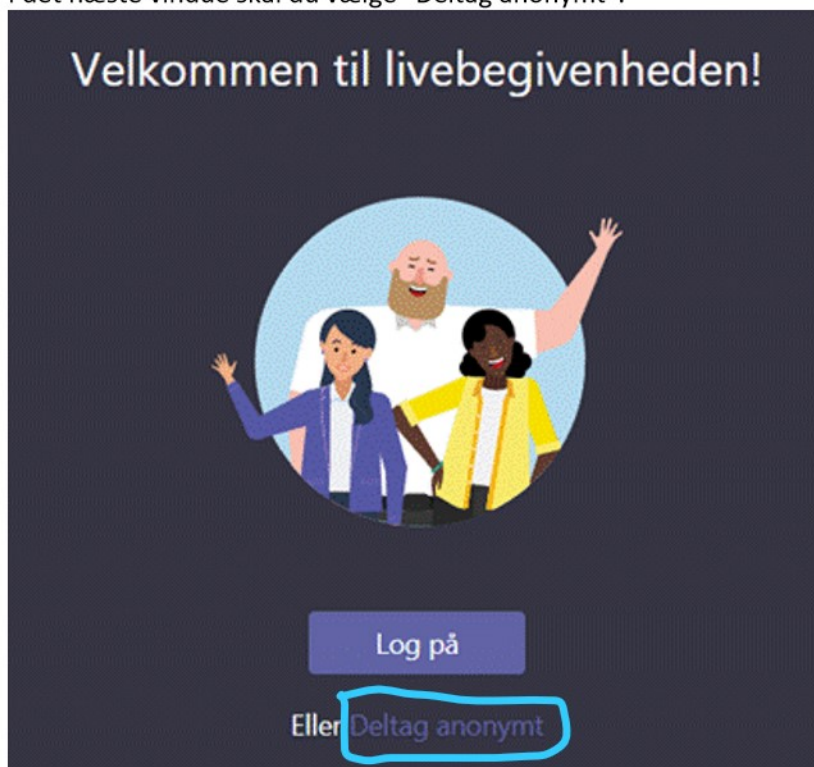

Deltag i en livestreaming fra en windows-computer (anbefalet)

Du skal have en windowscomputer med en af de tre browsere Microsoft Edge, Google Chrome eller Mozilla Firefox.

1. Klik på det tilsendte invitationslink eller kopier linket og sæt det ind i adresselinjen øverst i din browser.
2. På den første side, du kommer til, skal du vælge "Se på internettet i stedet":

3. I det næste vindue skal du vælge "Deltag anonymt":

4. Nu skal du ikke gøre mere, men lukkes nu ind til livestreamingen